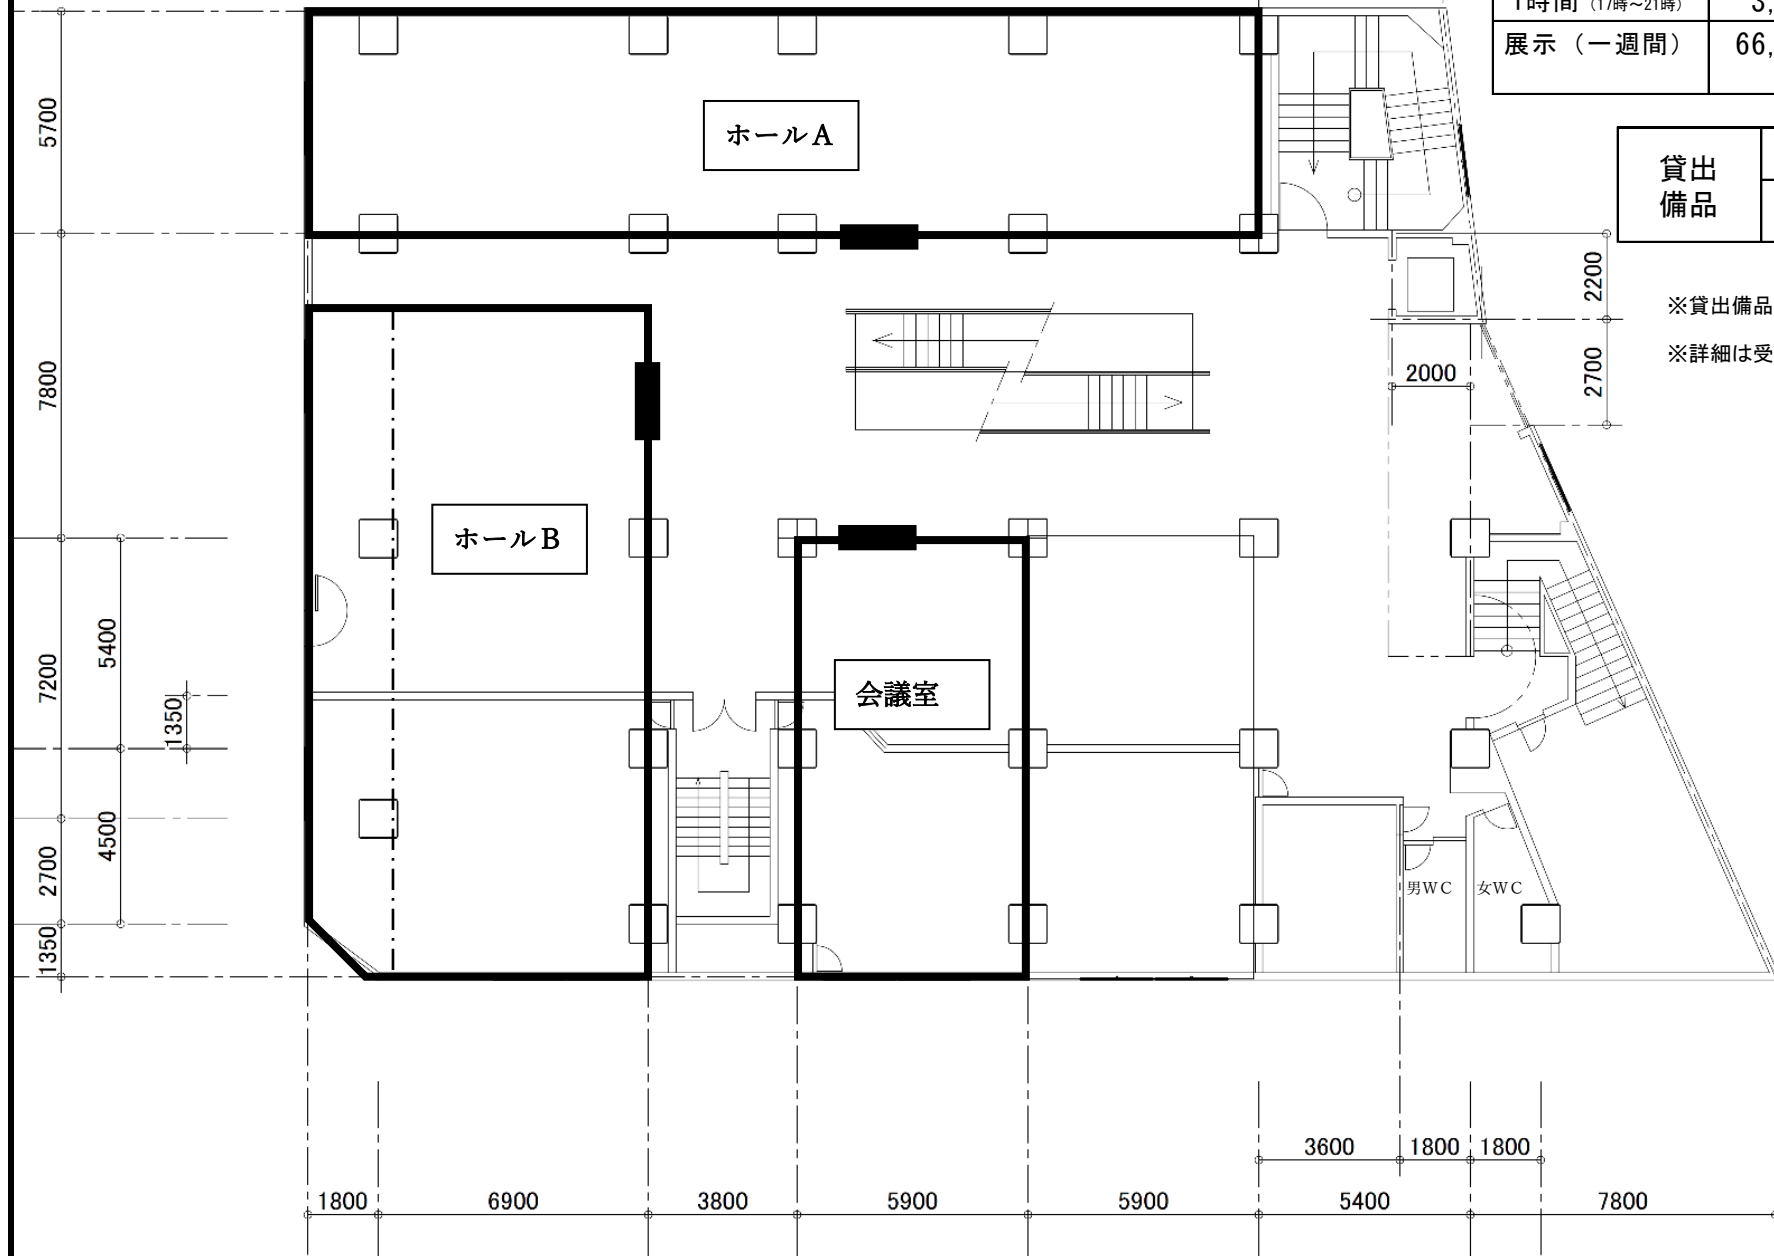

# 3Fレンタルスペース(ロイヤルホール)

料金表 (税込)	ホールA	ホールB	会議室
1時間 (10時~17時)	2,200	2,640	1,760
1時間 (17時~21時)	3,300	3,960	2,640
展示 (一週間)	66,000	79,200	52,800

※ホールBは音響を含む

貸出 備品	会議机	イス
	40台	100脚

※貸出備品の数は、3部屋の合計数です。  
 ※詳細は受付までお問い合わせください。